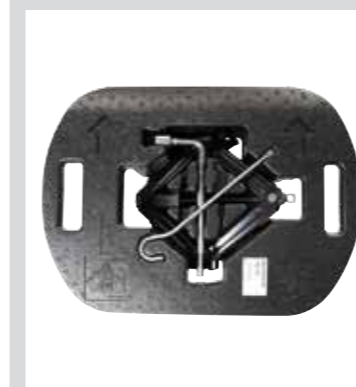

SADA PRO REZERVNÍ KOLO*

KIT 95047110 | CARRIER 95227016

*Ocelové kolo 16" s pneumatikou se objednávají samostatně

UZAMYKATELNÉ ŠROUBY KOL

X0270910

Nejlepší ochrana proti krádeži litých kol.