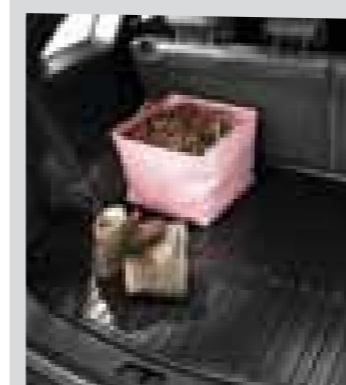

95987843

Nejlepší ochrana proti vlhkosti a blátu.

BOČNÍ CLONY

X0960009

Chrání Vaše cennosti a udržují nižší teplotu v interiéru. Nebrání otevírání bočních oken.

ZADNÍ CLONY

X0960010

Zajišťují pohodlí a pohodu pro cestující na zadních sedadlech.