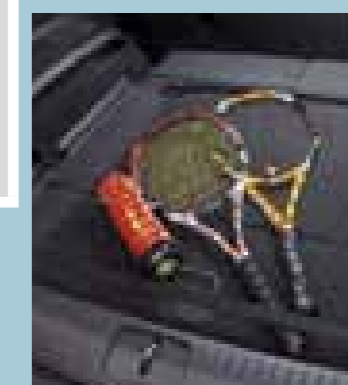

EXTERIÉR

INTERIÉR

PŘEPRAVA

BIZTONSÁG ÉS VÉDELEM

INFORMÁCE A ZÁBAVA