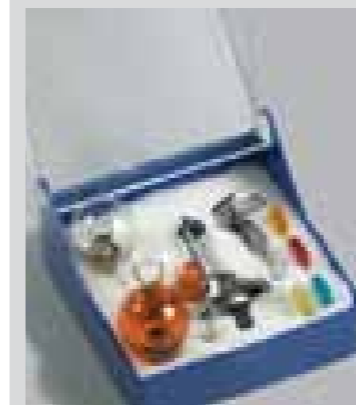

SADA NÁHRADNÍCH ŽÁROVEK

X0310164

Sada nepoužívanějších žárovek a pojistek.

LAKOVACÍ TUŽKY

X02....+CODE

Odstraňují drobné škrábance nebo oděrky.